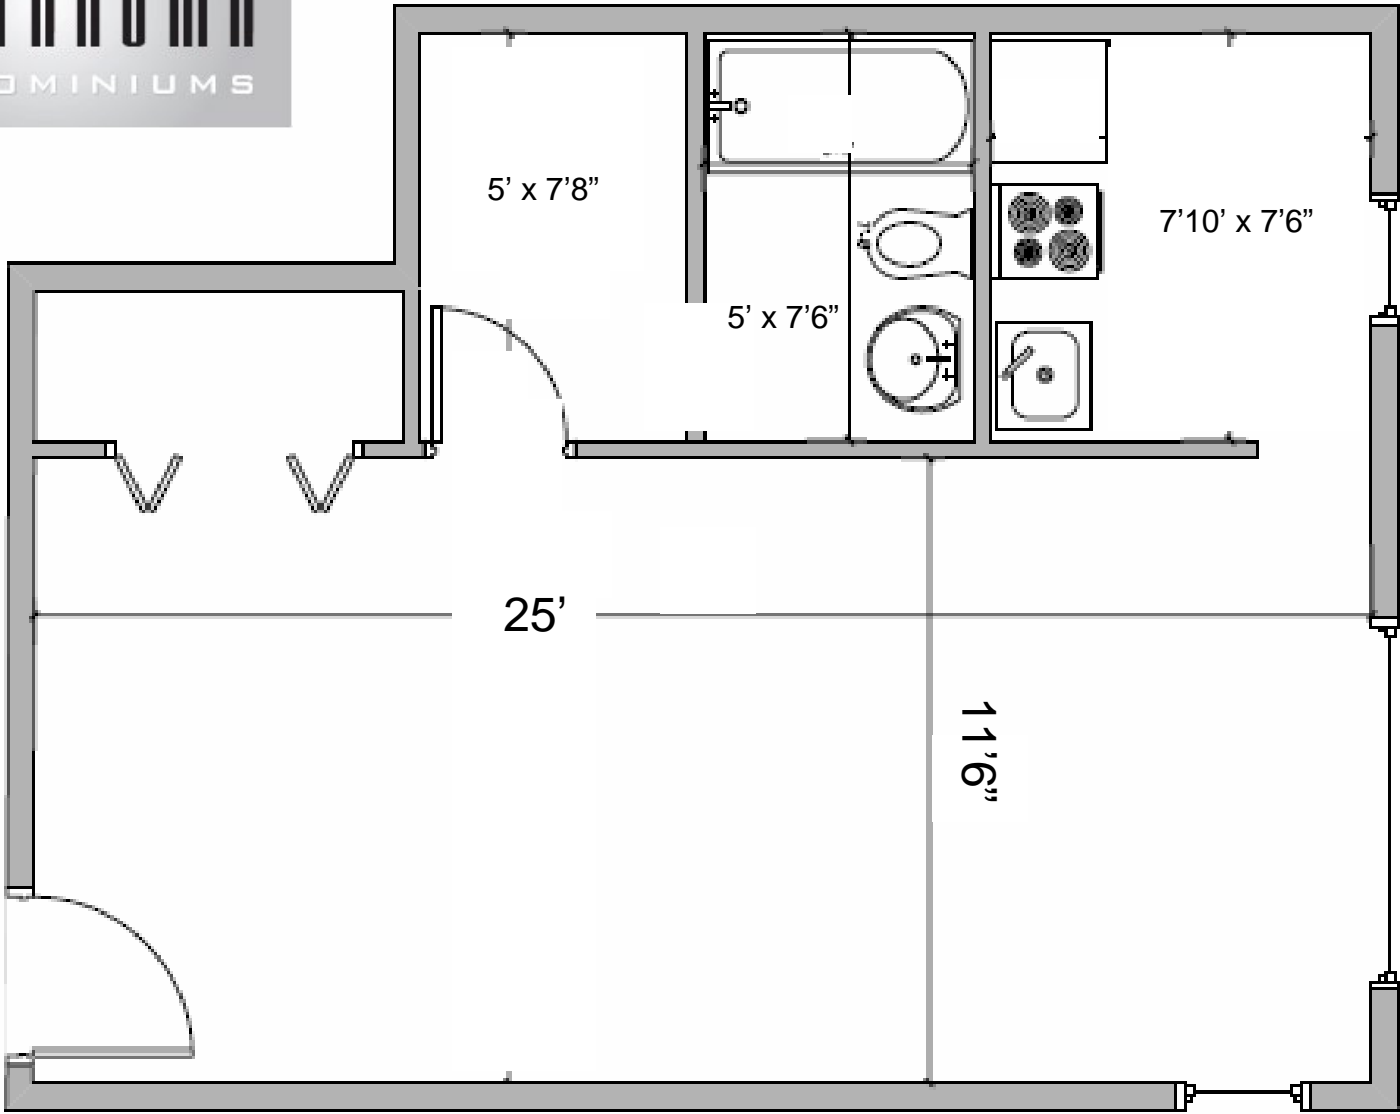

Broadway

Studio – 460 SF

111 Lee Avenue, Takoma Park

301-891-3131

www.TheTakoma.com