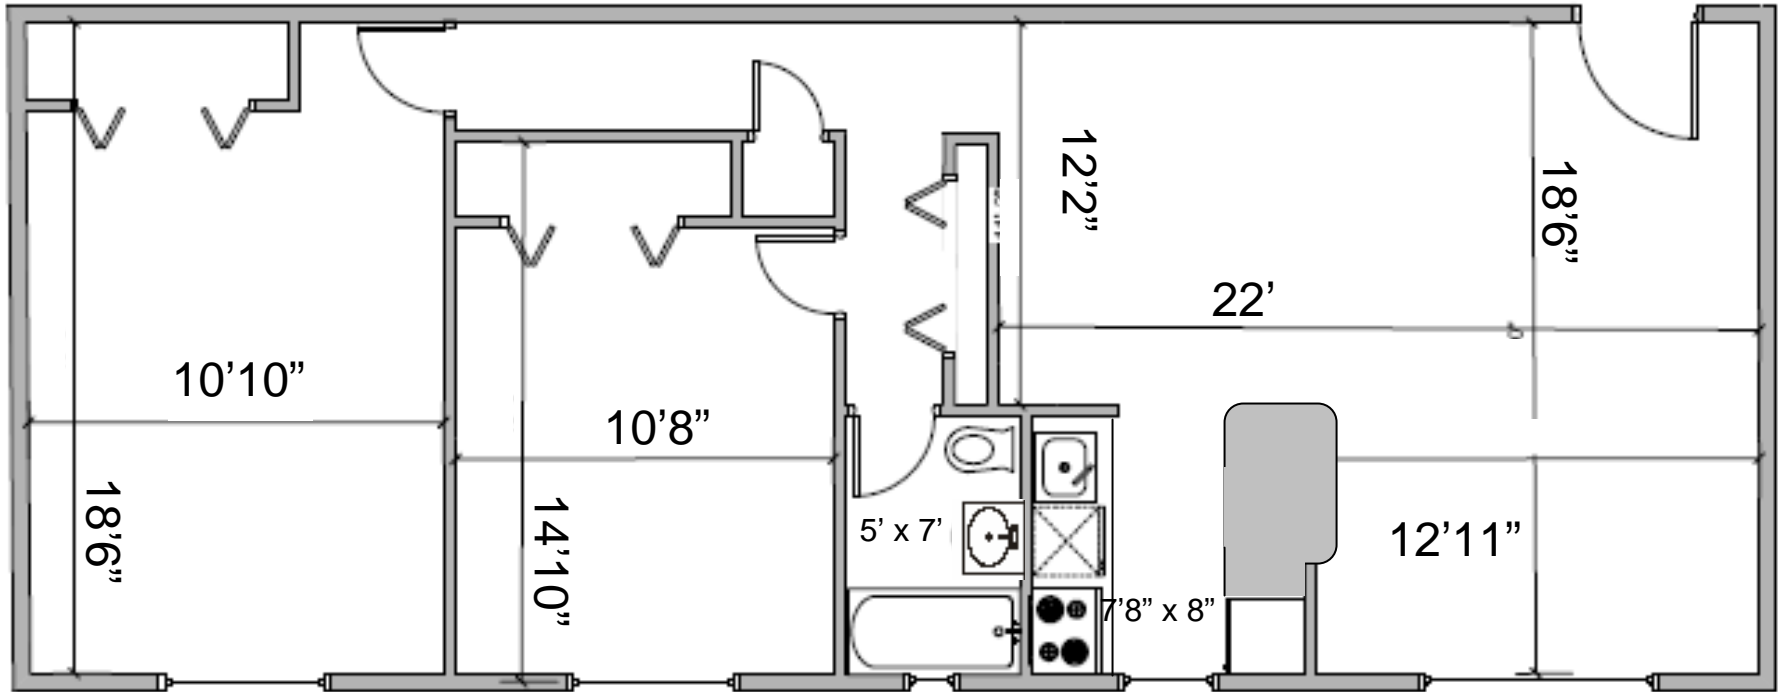

Sheridan

Two Bedroom – 947 SF

111 Lee Avenue, Takoma Park

301-891-3131

www.TheTakoma.com